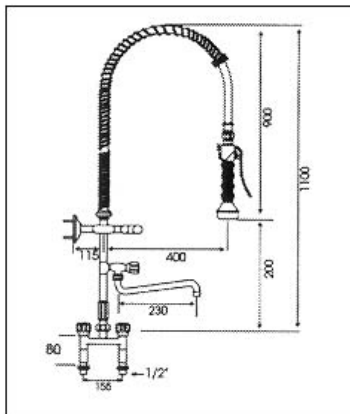

Grifería mezcladora con dos perforaciones para agua fría y caliente de 3/4"

Grifería mezcladora mural de 1/2"
3030300

Grifería mezcladora mural para agua fría y caliente de 1/2"

Manguera con ducha de 1/2"
9072070

Ducha manual con grifería mezcladora con dos perforaciones para agua fría y caliente

Manguera con ducha de 1/2"
9072075

Ducha manual con grifería mezcladora con dos perforaciones para agua fría y caliente con grifo abatible