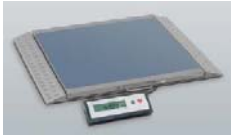

- Summier- und Zaehlfunktion

7758.01.002

Elektronische Bodenwaage  
Isselbaecher  
7758.01.002

Anschlusswert: - 230/1/50

LCD-Anzeige mit 20 mm hohen Ziffern

Waageplattform : 800x800x40 mm  
Waagefaehigkeit: 0 - 200 kg  
Ziffersschritt : 100 g

inklusive Wandhalterung fur  
Anzeigegeraet  
Ladenetzteil mit Akkusatz

Ausfuehrung: Gehaeuse lackiert

9020.01.001

Elektronische Bodenwaage  
Isselbaecher  
9020.01.001

Abmessungen : 1050 x 800 x 40 mm  
Anschlusswert: - 230/1/50